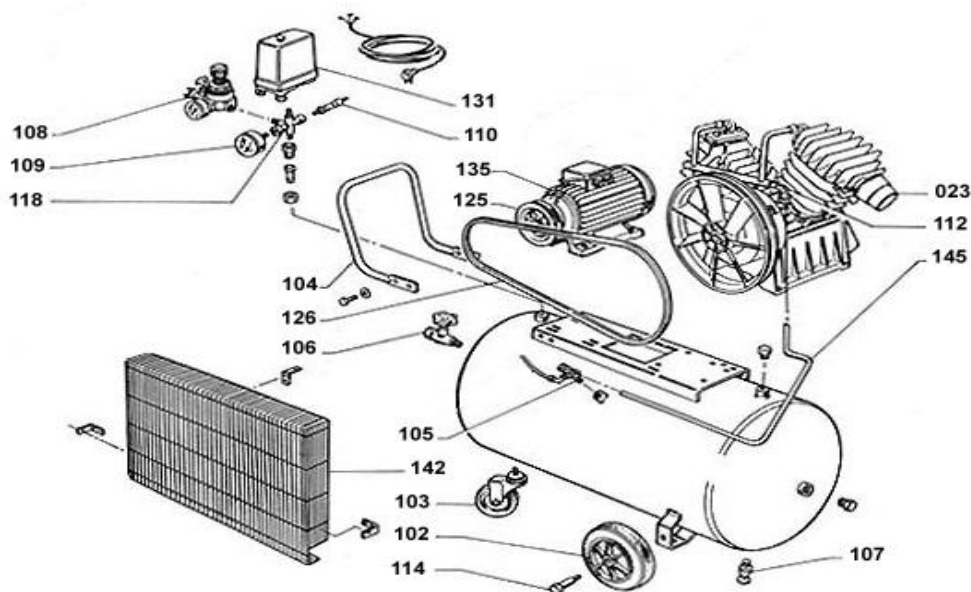

mecafer

425315

N°	DESIGNATION	QTE	REFERENCES	PRIX €HT
102	Roue gonflable 250 alésage 20	2	9042013	
103	Roue pivotante H=122,5	1	9044013	
104	Poignée	1	9083290	
105	Clapet de retenue 3/4 " collet battu (tuyauterie 9415724)	1	9048003	
106	Raccord rapide 1/2 M	1	9047020	
107	Robinet de purge 3/8 "	1	9053063	
108	Réducteur de pression 1/4 sortie rapide	1	9051080	
109	Manomètre 50 post. 1/4	1	9052056	
110	Soupape de sécurité 3/8 TA11	1	9049063	
125	Poulie 140x24 Trou 24	1	9076008	
126	Courroie A51	1	9075010	
131	Pressostat 3/8" 4 sorties	1	9063008	
135	Moteur 3 cv 50HZ mec 90 diam 24mm	1	9412918	
142	Protège volant plastique interieur	1	833350D	
142	Protège volant plastique exterior	1	833325D	
142	Protège courroie	1	834100F	
145	Tuyauterie de refoulement (clapet 9048003)	1	9415724	