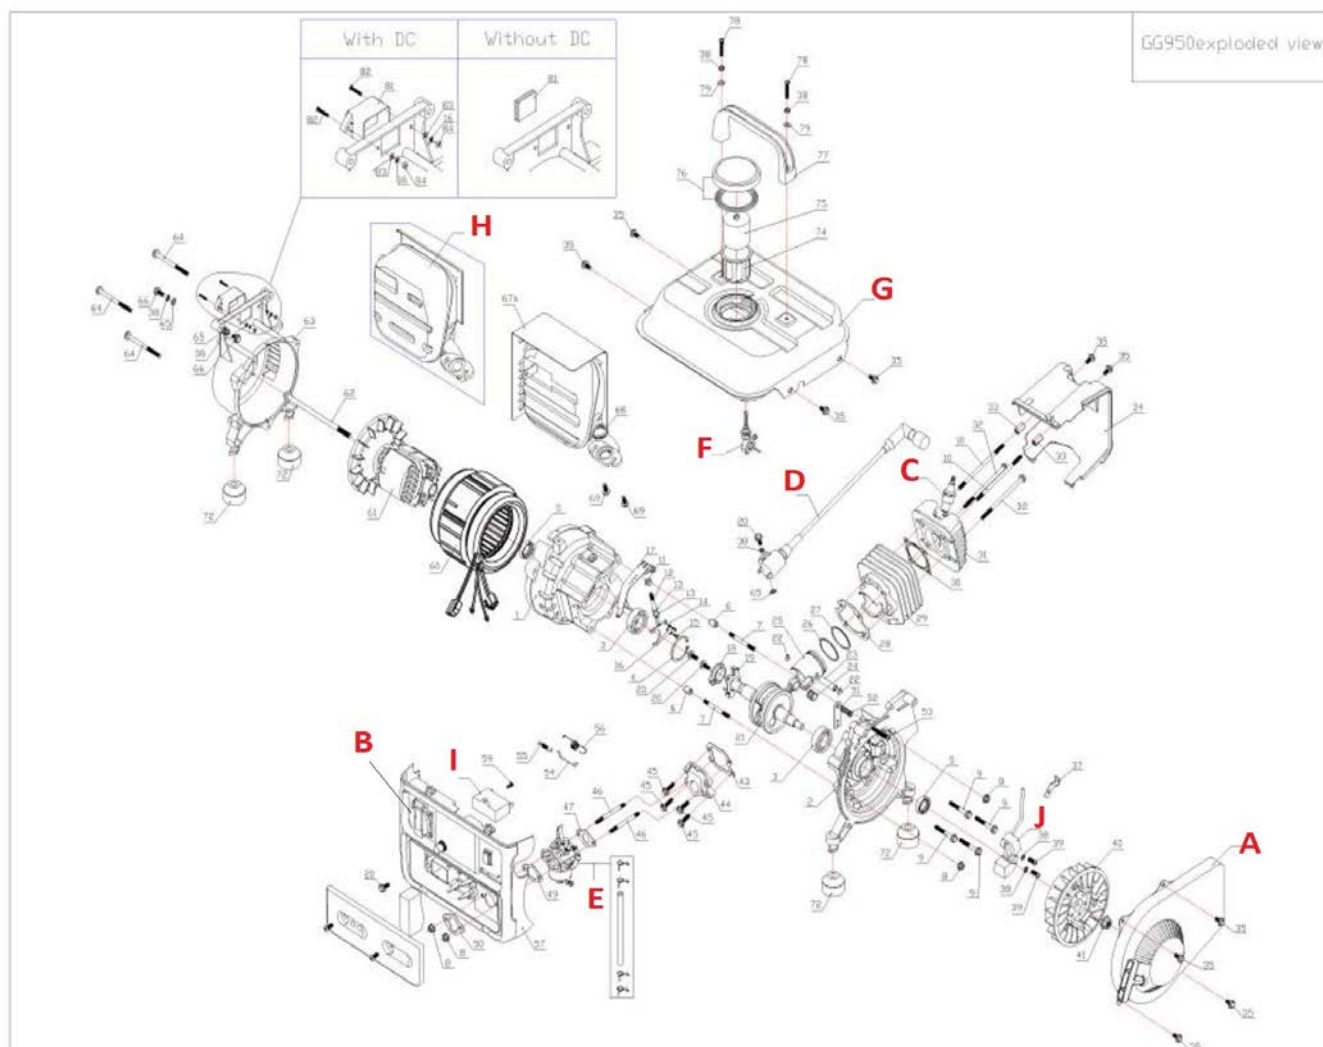

**PIECES DETACHEES
GROUPE ELECTROGENE REF 450009 / MC950**

REFERENCE MECAFER	DESIGNATION	REPERE	TARIF SAV
			HT
451001	KIT LANCEUR UP65	A	
451026	MAGNETRON	J	
451013	PRISE 220V 16A IP 23	B	
451024	BOUGIE F6TC	C	
451036	UP65 CARBURATEUR	E	
451068	ROBINET ESSENCE MC950	F	
451070	RESERVOIR MC950	G	
451071	ECHAPPEMENT MC950	H	
451072	BOBINE ALLUMAGE MC950	D	
451073	PONT DE DIODE MC950	I	