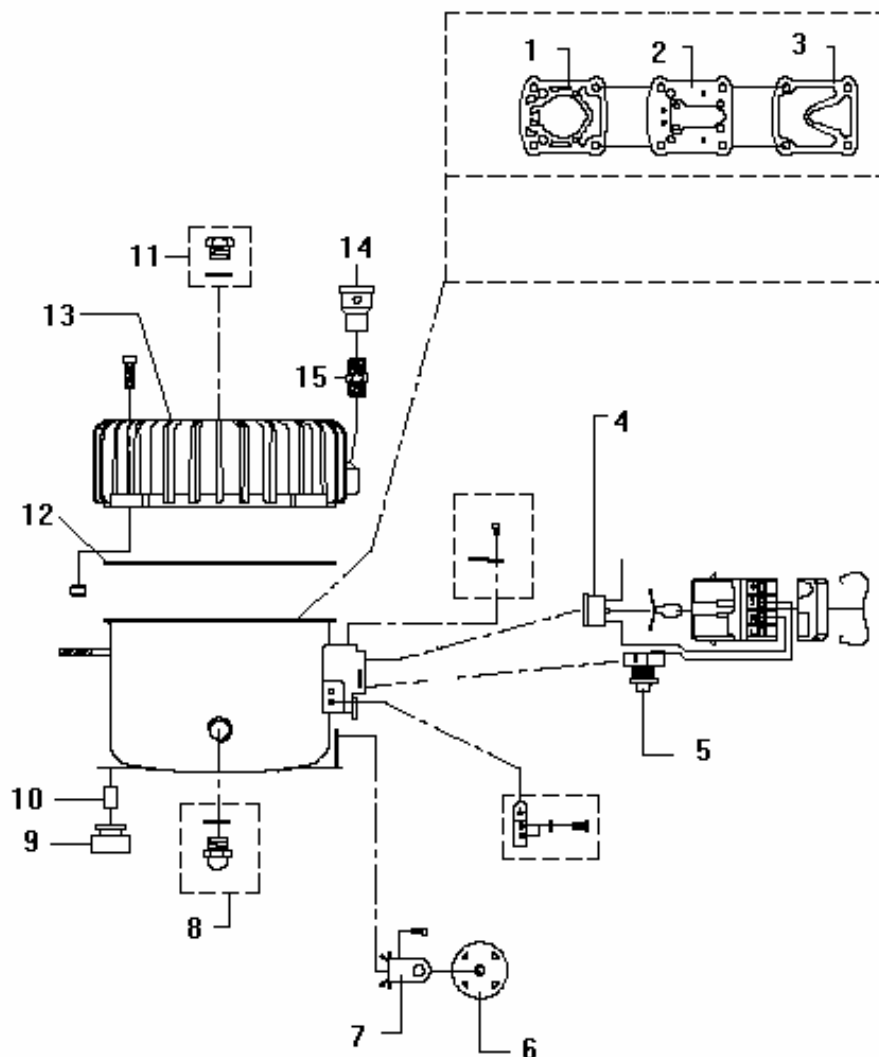

mecadeco
425519

T2134A+AL

Nouveau

122221

VUE ECLATEE SAV

N°	DESIGNATION	QTE	REFERENCES	PRIX € HT
	Kit clapet	1	C1235	327035
4	Relai thermique	1	C0111	325422
5	Relai de démarrage	1	C0112	325031
6	Condensateur	1	C0110	325019
7	Support de condensateur	1	C0109	325017
8	Voyant d'huile	1	C0358	325440
9	Silent bloc	1	C0126	325014
10	Entretoise	1	C0106	325015
11	Bouchon	1	C0118	122563
12	Joint de couvercle	1	C1205	327037
13	Couvercle	1	C048130	325562
14	Filtre bouchon	1	C1794	326430
15	Raccord 1/4M-1/4M	1	C0567	
	Serpentin	1		327052
	Joint de serpentin	1		327053
	Tête complete	1		122221