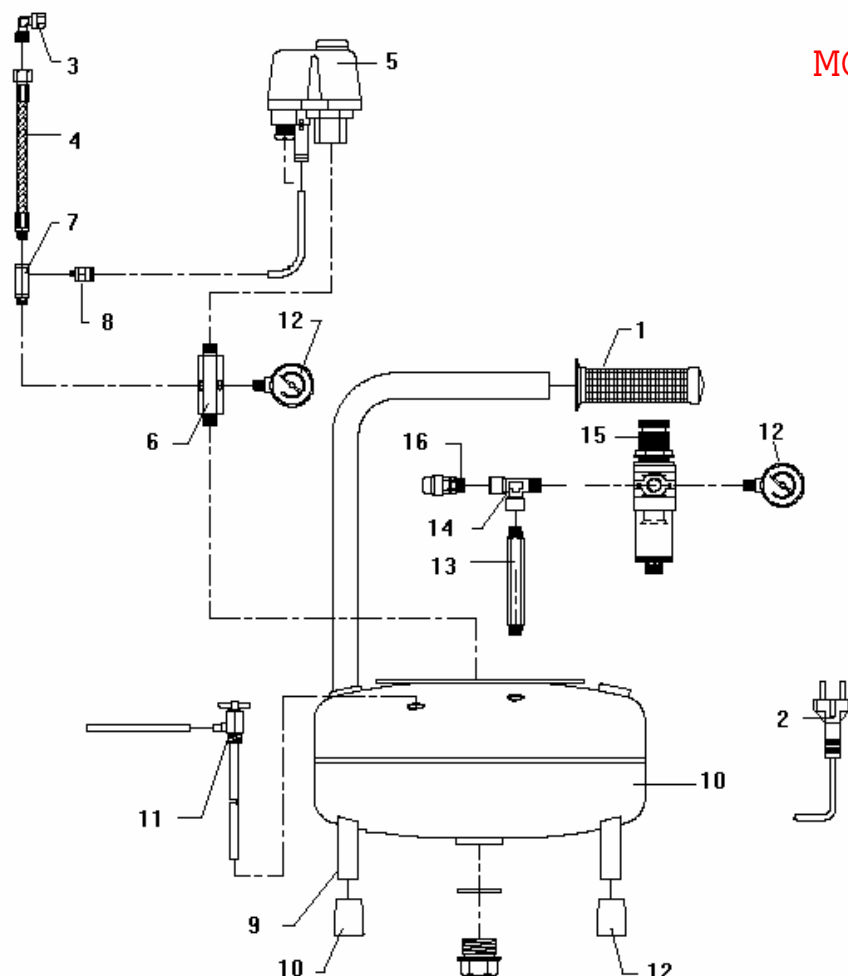

mecadeco

425516

Nouveau

VUE ECLATEE SAV

MOTEUR

N°	DESIGNATION		QTE	REFERENCES	PRIX € HT
1	Poignée caoutchouc	C0081	1	122518	
2	Câble électrique	C0068	1	122330	
3	Raccord coudé	C1681	1	325563	
4	Tuyau tressé 1/4 M	C1884	1	325404	
5	Pressostat	C0082	1	9063005	
6	Raccord 1/4 M - 1/4 M	C0083	1	325406	
7	Clapet de retenue	C0046	1	326519	
8	Raccord rapide 1/8 rilsan	C0047	1	326566	
9	Adaptateur		3	122021	
10	Roulettes		3	122020	
11	Vis de purge	C0354	1	326210	
12	Manomètre 1/8 M	C0088	2	9052019	
13	Entretoise 1/4 M	C0089	1	326267	
14	Té fileté	C0092	1	325417	
15	Détendeur filtre	C0164	1	325418	
16	Souape de sécurité	C1394	1	9049024	

mecadeco
425516

T2134A+AL

Nouveau

122221

VUE ECLATEE SAV

N°	DESIGNATION	QTE	REFERENCES	PRIX € HT
	Kit clapet	1	C1235	327035
4	Relai thermique	1	C0111	325422
5	Relai de démarrage	1	C0112	325031
6	Condensateur	1	C0110	325019
7	Support de condensateur	1	C0109	325017
8	Voyant d'huile	1	C0358	325440
9	Silent bloc	1	C0126	325014
10	Entretoise	1	C0106	325015
11	Bouchon	1	C0118	122563
12	Joint de couvercle	1	C1205	327037
13	Couvercle	1	C048130	325562
14	Filtre bouchon	1	C1794	326430
15	Raccord 1/4M-1/4M	1	C0567	
	Serpentin	1		327052
	Joint de serpentin	1		327053
	Tête complete	1		122221