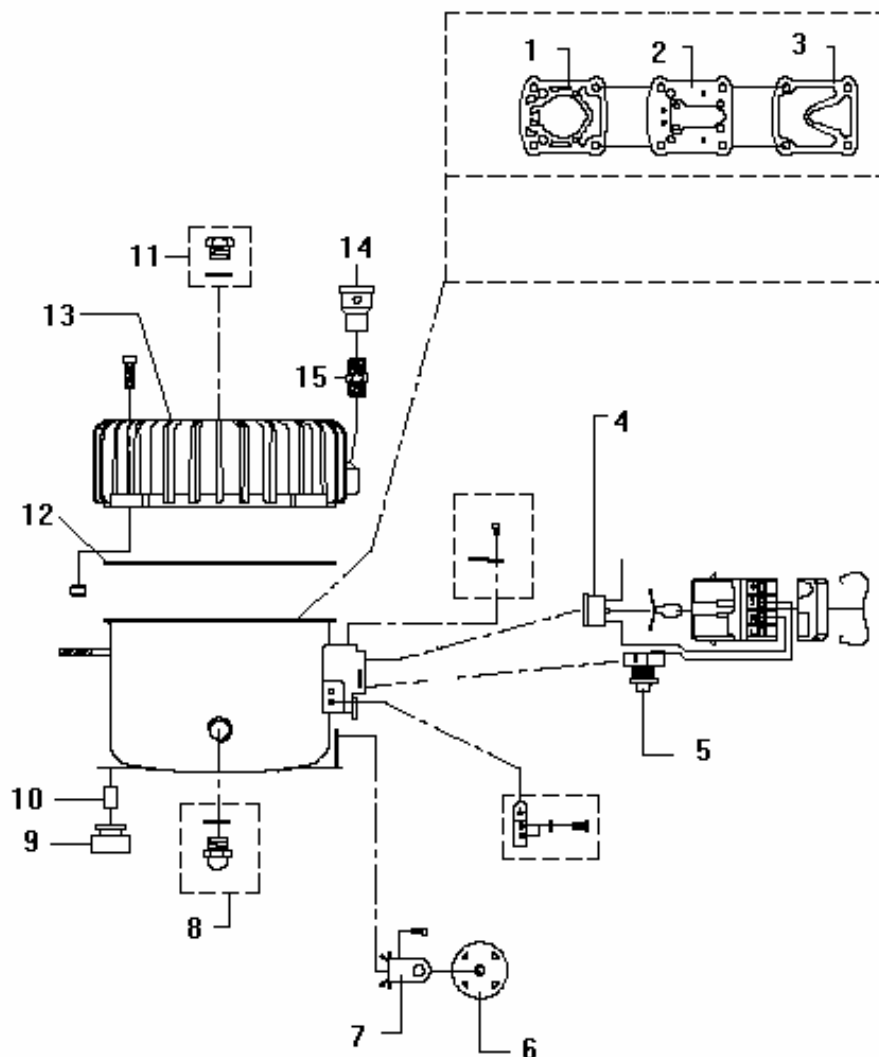

mecadeco

425516

Nouveau

VUE ECLATEE SAV

MOTEUR

N°	DESIGNATION		QTE	REFERENCES	PRIX € HT
1	Poignée caoutchouc	C0081	1	122518	
2	Câble électrique	C0068	1	122330	
3	Raccord coudé	C1681	1	325563	
4	Tuyau tressé 1/4 M	C1884	1	325404	
5	Pressostat	C0082	1	9063005	
6	Raccord 1/4 M - 1/4 M	C0083	1	325406	
7	Clapet de retenue	C0046	1	326519	
8	Raccord rapide 1/8 rilsan	C0047	1	326566	
9	Adaptateur		3	122021	
10	Roulettes		3	122020	
11	Vis de purge	C0354	1	326210	
12	Manomètre 1/8 M	C0088	2	9052019	
13	Entretoise 1/4 M	C0089	1	326267	
14	Té fileté	C0092	1	325417	
15	Détendeur filtre	C0164	1	325418	
16	Souape de sécurité	C1394	1	9049024	

mecadeco
425516

T2134A+AL

Nouveau

122221

VUE ECLATEE SAV

N°	DESIGNATION	QTE	REFERENCES	PRIX € HT
	Kit clapet	1	C1235	327035
4	Relai thermique	1	C0111	325422
5	Relai de démarrage	1	C0112	325031
6	Condensateur	1	C0110	325019
7	Support de condensateur	1	C0109	325017
8	Voyant d'huile	1	C0358	325440
9	Silent bloc	1	C0126	325014
10	Entretoise	1	C0106	325015
11	Bouchon	1	C0118	122563
12	Joint de couvercle	1	C1205	327037
13	Couvercle	1	C048130	325562
14	Filtre bouchon	1	C1794	326430
15	Raccord 1/4M-1/4M	1	C0567	
	Serpentin	1		327052
	Joint de serpentin	1		327053
	Tête complete	1		122221