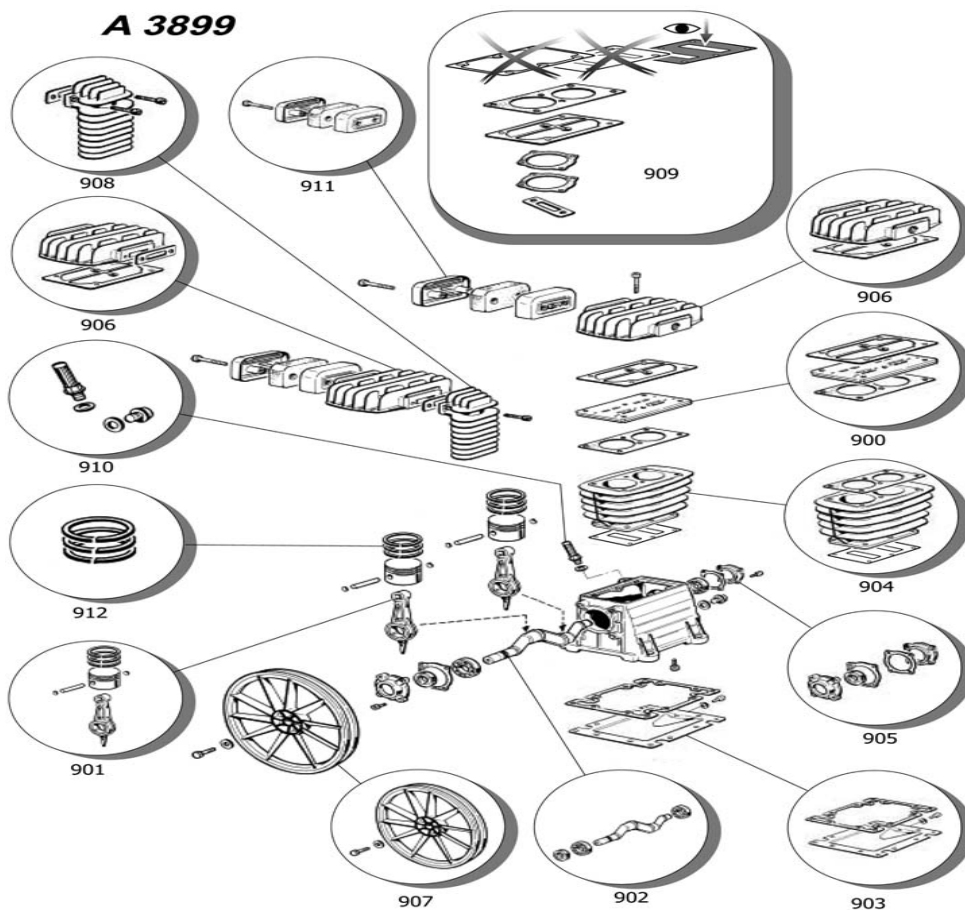

POWER MONSTER	425194	36FV541AUO116
VUE ECLATEE SAV		

N°	DESIGNATION	QTE	REFERENCES	DISPONIBILITES
102	ROUE D200 B2500/NBV34 /3800	2	9042007	OUI
103	ROUE PIVOTANTE	1	9044005	NON
104	POIGNÉE	1	9083290	NON
105	CLAPET ANTI-RETOUR 1/2M	1	9048003	OUI
107	ROBINET PURGE 3/8	1	9053063	OUI
108	RÉDUCTEUR DE PRESSION 3/8 2R	1	9051087	OUI
109	MANOMÈTRE 50 POST. 1/4	1	9052056	OUI
110	SOUPAPE SECURITE 3/8 TA 11	1	9049063	OUI
112	RACCORD 1 M-1/2M	1	9053001	OUI
118	RACCORD 4 SORTIES	1	9053550	NON
125	POULIE 120 X 1A TROU 24	1	9076043	NON
126	COURROIE A55 B3800B	1	9075001	OUI
131	PRÉSSOSTAT 1/4" MDR1/11	1	9063058	NON
135	MOTEUR HP 3	1	84540L0	NON
141	PROTEGE VOLANT INTER B27CR	1	833330D	OUI
142	PROTEGE VOLANT EXTER B27CR	1	833310D	OUI
145	TUYAUTERIE DE REFOULEMENT	1	9046790	NON

NB : dernière version commercialisée. Si votre produit est différent, veuillez nous contacter pour obtenir la vue éclatée du modèle précédent

POWER MONSTER**360000B****B3800B****VUE ECLATEE SAV****A 3899**

9415505

N°	DESIGNATION	QTE	REFERENCES	DISPONIBILITES
906	KIT CULASSE B2800/B2800I/B3800		9428061	OUI
900	KIT PLAQUE CLAPET B3800/B280I		9428001	OUI
901	KIT BIELLE		3610100	NON
912	PISTON 60 AXE 15		1421100	OUI
911	FILTRE A AIR B3000		2281000	OUI
908	COLLECTEUR B3800B		3670100	OUI
907	VOLANT B3800B		3600100	OUI
905	VOYANT D'HUILE B2800		9022001	OUI
910	BOUCHON REMPLISSAGE B2800		9024003	OUI
909	KIT JOINT B3800 3800B B2800		9428090	OUI
	GROUPES COMPRESSEUR B3800B		360000B	OUI