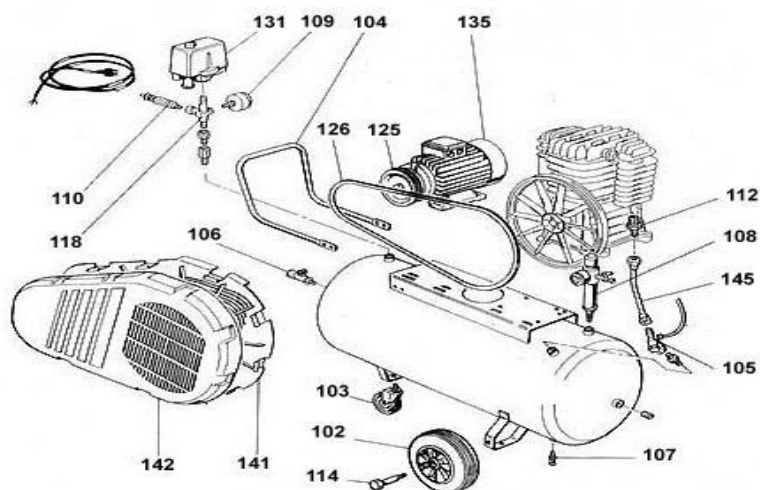

POWER MONSTER	425194	36FV541AUO116
VUE ECLATEE SAV		

N°	DESIGNATION	QTE	REFERENCES	DISPONIBILITES
102	ROUE D200 B2500/NBV34 /3800	2	9042007	OUI
103	ROUE PIVOTANTE	1	9044005	NON
104	POIGNÉE	1	9083290	NON
105	CLAPET ANTI-RETOUR 1/2M	1	9048003	OUI
107	ROBINET PURGE 3/8	1	9053063	OUI
108	RÉDUCTEUR DE PRESSION 3/8 2R	1	9051087	OUI
109	MANOMÈTRE 50 POST. 1/4	1	9052056	OUI
110	SOUPAPE SECURITE 3/8 TA 11	1	9049063	OUI
112	RACCORD 1 M-1/2M	1	9053001	OUI
118	RACCORD 4 SORTIES	1	9053550	NON
125	POULIE 120 X 1A TROU 24	1	9076043	NON
126	COURROIE A55 B3800B	1	9075001	OUI
131	PRÉSSOSTAT 1/4" MDR1/11	1	9063058	NON
135	MOTEUR HP 3	1	84540L0	NON
141	PROTEGE VOLANT INTER B27CR	1	833330D	OUI
142	PROTEGE VOLANT EXTER B27CR	1	833310D	OUI
145	TUYAUTERIE DE REFOULEMENT	1	9046790	NON

NB : dernière version commercialisée. Si votre produit est différent, veuillez nous contacter pour obtenir la vue éclatée du modèle précédent

POWER MONSTER**360000B****B3800B****VUE ECLATEE SAV****A 3899**

9415505

N°	DESIGNATION	QTE	REFERENCES	DISPONIBILITES
906	KIT CULASSE B2800/B2800I/B3800		9428061	OUI
900	KIT PLAQUE CLAPET B3800/B280I		9428001	OUI
901	KIT BIELLE		3610100	NON
912	PISTON 60 AXE 15		1421100	OUI
911	FILTRE A AIR B3000		2281000	OUI
908	COLLECTEUR B3800B		3670100	OUI
907	VOLANT B3800B		3600100	OUI
905	VOYANT D'HUILE B2800		9022001	OUI
910	BOUCHON REMPLISSAGE B2800		9024003	OUI
909	KIT JOINT B3800 3800B B2800		9428090	OUI
	GROUPES COMPRESSEUR B3800B		360000B	OUI