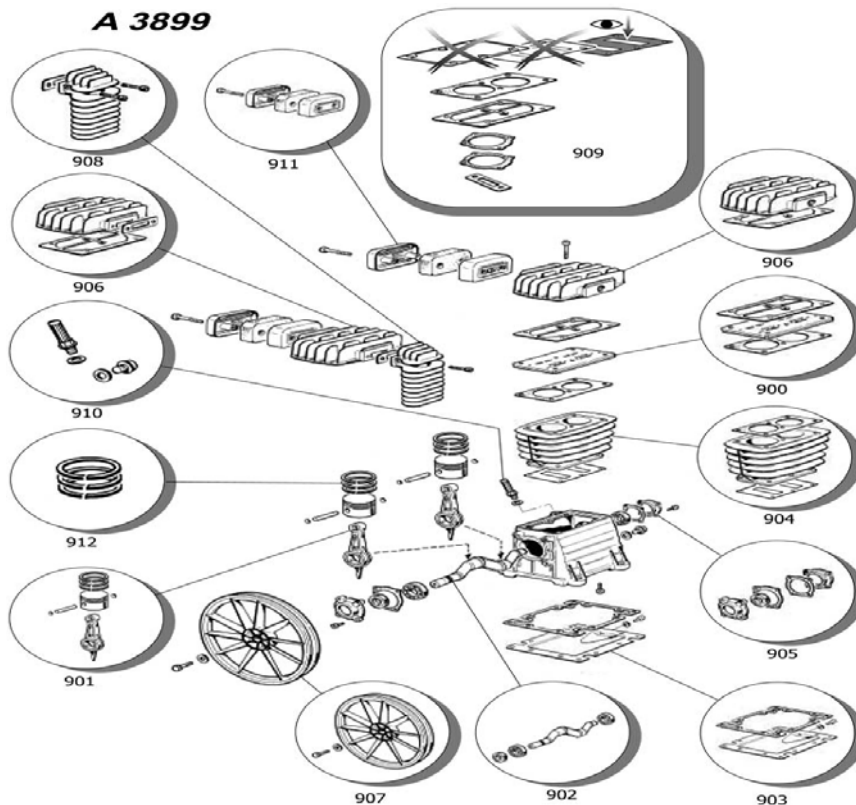

POWER MONSTER

360000B

B3800B

VUE ECLATEE SAV

9415505

N°	DESIGNATION	QTE	REFERENCES	DISPONIBILITES
906	KIT CULASSE B2800/B2800I/B3800		9428061	OUI
900	KIT PLAQUE CLAPET B3800/B280I		9428001	OUI
901	KIT BIELLE		3610100	NON
912	PISTON 60 AXE 15		1421100	OUI
911	FILTRE A AIR B3000		2281000	OUI
908	COLLECTEUR B3800B		3670100	OUI
907	VOLANT B3800B		3600100	NON
905	VOYANT D'HUILE B2800		9022001	OUI
910	BOUCHON REMPLISSAGE B2800		9024003	OUI
909	KIT JOINT B3800 3800B B2800		9428090	OUI
	GROUPE COMPRESSEUR B3800B		360000B	OUI

NB : dernière version commercialisée. Si votre produit est différent, veuillez nous contacter pour obtenir la vue éclatée du modèle précédent