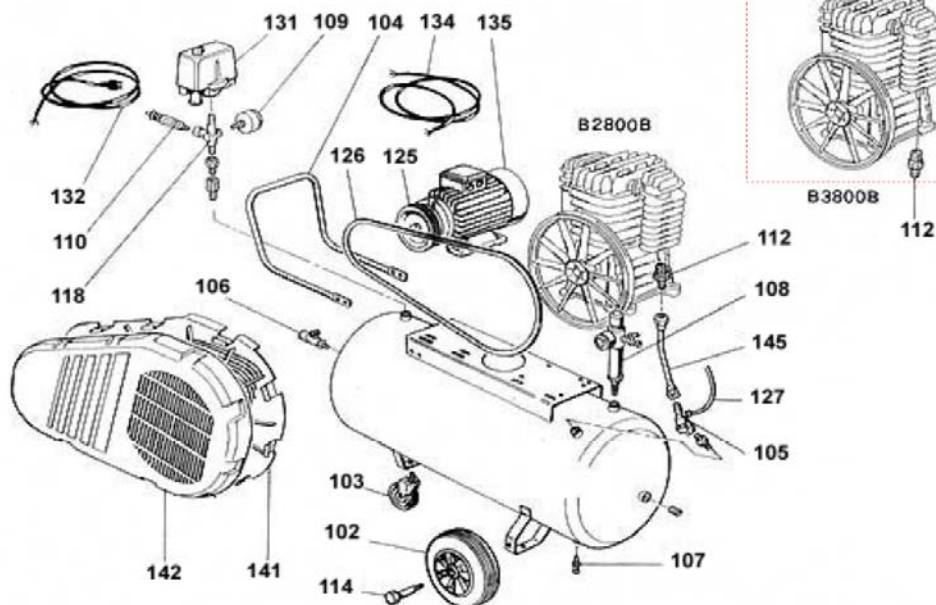

POWER MONSTER	425193	36FV504AUO115
VUE ECLATEE SAV		

N°	DESIGNATION	QTE	REFERENCES	DISPONIBILITES
	POIGNEE	2	9420548	NON
	CLAPET ANTI-RETOUR 1/2M	1	9048003	OUI
	RACCORD UNIVERSEL 1/2M	1	9047020	OUI
	ROBINET PURGE CONDESTATS	1	9047051	OUI
	REDUCTEUR PRESSION	1	9051087	OUI
	MANOMETRE	1	9052013	OUI
	SOUPAPE DE SURETE	1	9049063	OUI
	MAMELON	1	9053914	NON
	POULIE D=130 D=24	1	9076003	OUI
	COURROIE A56 NBV3800	1	9075021	OUI
	RILSAN	1	9270006	OUI
	PRESSOSTAT COMPLET	1	9063084	OUI
	CABLE ALIMENTATION	1	4100180	NON
	MOTEUR 3HP MONO MEC 90	1	84505CA	OUI
	PROTEGE VOLANT INTER B27CR	1	833330D	NON
	PROTEGE VOLANT EXTER B27CR	1	833310D	NON
	TUYAU DE REFOULEMENT	1	9043171	NON
	GROUPE COMPRESSEUR	1	360000B	OUI
	KIT ROUES/PIEDS	1	9420083	NON

N°	DESIGNATION	QTE	REFERENCES	DISPONIBILITES
906	KIT CULASSE B2800/B2800I/B3800		9428061	OUI
900	KIT PLAQUE CLAPET B3800/B280I		9428001	OUI
901	KIT BIELLE		3610100	NON
912	PISTON 60 AXE 15		1421100	OUI
911	FILTRE A AIR B3000		2281000	OUI
908	COLLECTEUR B3800B		3670100	OUI
907	VOLANT B3800B		3600100	NON
905	VOYANT D'HUILE B2800		9022001	OUI
910	BOUCHON REMPLISSAGE B2800		9024003	OUI
909	KIT JOINT B3800 3800B B2800		9428090	OUI
	GROUPE COMPRESSEUR B3800B		360000B	OUI