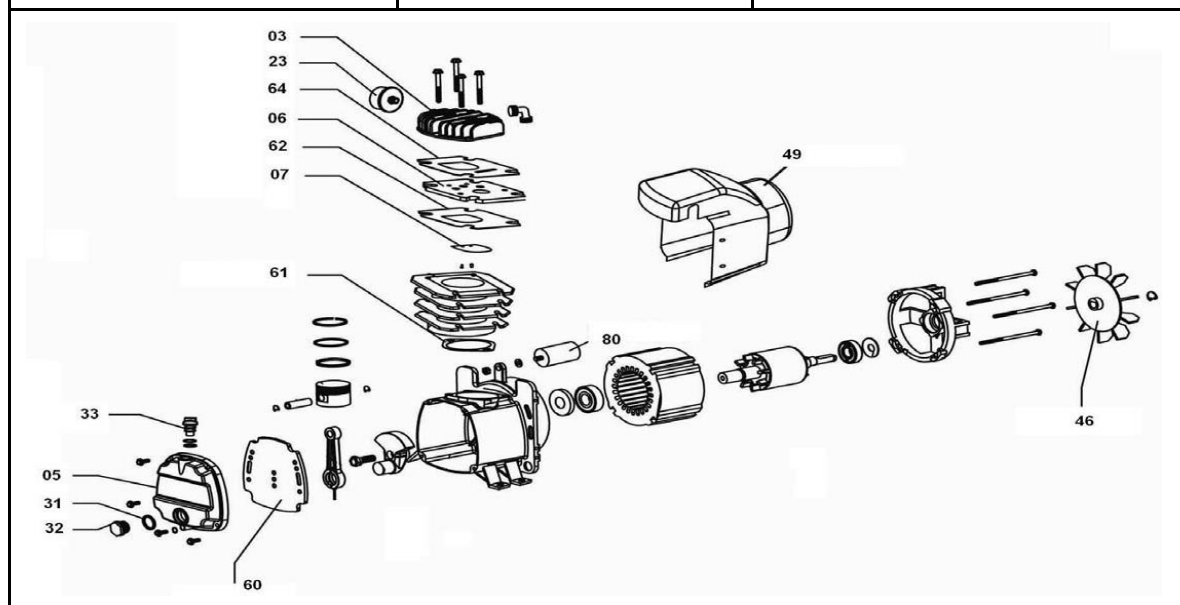

MERCURE**425702****RCDV404AUO222****VUE ECLATEE SAV**

N°	DESIGNATION	QTE	REFERENCES	DISPONIBILITES
1	ROUE + AXE	2	9430027	OUI
2	CLAPET ANTI RETOUR/TUYAUTERIE MISE AIR LIBRE	1	9430031	OUI
3	ENSEMBLE PRESSOSTAT	1	9430028	OUI
4	TUYAUTERIE 24LTS TETE RC	1	9430033	OUI
5	GROUPE COMPRESSEUR MOTEUR	1	9414953	NON
6	ROBINET PURGE 3/8	1	9053063	OUI

NB : dernière version commercialisée. Si votre produit est différent, veuillez nous contacter pour obtenir la vue éclatée du modèle précédent

MERCURE	425702	RC 2
VUE ECLATEE SAV		

N°	DESIGNATION	QTE	REFERENCES	DISPONIBILITES
5	CARTER D HUILE TETE RC XIN		9430009	OUI
3	CULASSE TETE RC XIN		9430001	OUI
6	PLAQUE CLAPET TETE RC XIN		9430004	OUI
7	LAMELLE CLAPET		9430006	OUI
8	BIELLE			0
23	FILTRE A AIR RC2		9411129	OUI
32	VOYANT D'HUILE TETE RC		9430011	OUI
33	BOUCHON HUILE RC XIN		9430008	OUI
46	VENTILATEUR		9430013	NON
49	CAPOT PLASTIQUE RC XIN		9430014	OUI
60	JOINT CARTER D HUILE RC XIN		9430012	OUI
61	JOINT CARTER-CYLINDRE		9430007	OUI
62	JOINT CYLINDRE TETE RC XIN		9430005	OUI
64	JOINT CULASSE TETE RC XIN		9430003	OUI
80	CONDENSATEUR TETE RC XIN		9430015	OUI
	TÊTE COMPLÈTE		9414953	NON