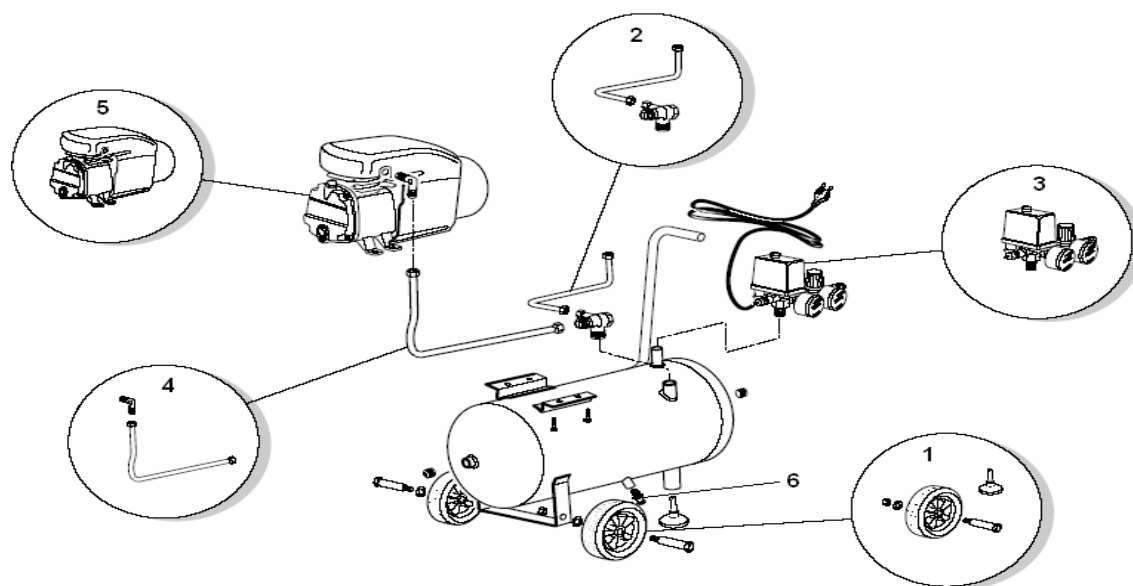

MERCURE**425702****RCDV404AUO222****VUE ECLATEE SAV**

N°	DESIGNATION	QTE	REFERENCES	DISPONIBILITES
1	ROUE + AXE	2	9430027	OUI
2	CLAPET ANTI RETOUR/TUYAUTERIE MISE AIR LIBRE	1	9430031	OUI
3	ENSEMBLE PRESSOSTAT	1	9430028	OUI
4	TUYAUTERIE 24LTS TETE RC	1	9430033	OUI
5	GROUPE COMPRESSEUR MOTEUR	1	9414953	NON
6	ROBINET PURGE 3/8	1	9053063	OUI

NB : dernière version commercialisée. Si votre produit est différent, veuillez nous contacter pour obtenir la vue éclatée du modèle précédent

MERCURE	425702	RC 2
VUE ECLATEE SAV		

N°	DESIGNATION	QTE	REFERENCES	DISPONIBILITES
5	CARTER D HUILE TETE RC XIN		9430009	OUI
3	CULASSE TETE RC XIN		9430001	OUI
6	PLAQUE CLAPET TETE RC XIN		9430004	OUI
7	LAMELLE CLAPET		9430006	OUI
8	BIELLE			0
23	FILTRE A AIR RC2		9411129	OUI
32	VOYANT D'HUILE TETE RC		9430011	OUI
33	BOUCHON HUILE RC XIN		9430008	OUI
46	VENTILATEUR		9430013	NON
49	CAPOT PLASTIQUE RC XIN		9430014	OUI
60	JOINT CARTER D HUILE RC XIN		9430012	OUI
61	JOINT CARTER-CYLINDRE		9430007	OUI
62	JOINT CYLINDRE TETE RC XIN		9430005	OUI
64	JOINT CULASSE TETE RC XIN		9430003	OUI
80	CONDENSATEUR TETE RC XIN		9430015	OUI
	TÊTE COMPLÈTE		9414953	NON