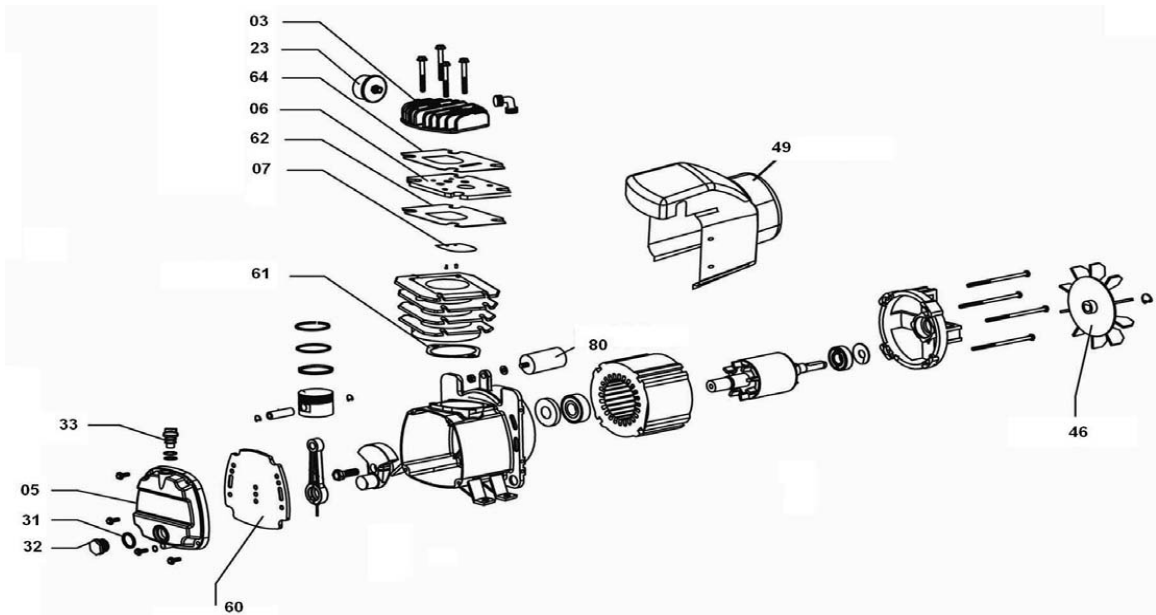

MERCURE**425063****RCCC404AUO221****VUE ECLATEE SAV**

N°	DESIGNATION	QTE	REFERENCES	DISPONIBILITES
1	KIT ROUES D125	2	9430026	OUI
2	CLAPET ANTI RETOUR/TUYAUTERIE MISE AIR LIBRE	1	9430031	OUI
3	ENSEMBLE PRESSOSTAT	1	9430028	OUI
4	TUYAUTERIE 24LTS TETE RC	1	9430033	OUI
5	GROUPE COMPRESSEUR MOTEUR	1	9414953	NON
6	ROBINET DE PURGE	1	9053063	OUI

NB : dernière version commercialisée. Si votre produit est différent, veuillez nous contacter pour obtenir la vue éclatée du modèle précédent

MERCURE	425702	RC 2
VUE ECLATEE SAV		

N°	DESIGNATION	QTE	REFERENCES	DISPONIBILITES
5	CARTER D HUILE TETE RC XIN		9430009	OUI
3	CULASSE TETE RC XIN		9430001	OUI
6	PLAQUE CLAPET TETE RC XIN		9430004	OUI
7	LAMELLE CLAPET		9430006	OUI
8	BIELLE			NON
23	FILTRE À AIR		9411129	OUI
32	VOYANT D'HUILE TETE RC		9430011	OUI
33	BOUCHON HUILE RC XIN		9430008	OUI
46	VENTILATEUR		9430013	NON
49	CAPOT PLASTIQUE RC XIN		9430014	OUI
60	JOINT CARTER D HUILE RC XIN		9430012	OUI
61	JOINT CARTER-CYLINDRE		9430007	OUI
62	JOINT CYLINDRE TÊTE RC XIN		9430005	OUI
64	JOINT CULASSE TETE RC XIN		9430003	OUI
80	CONDENSATEUR TETE RC XIN		9430015	OUI
	TÊTE COMPLÈTE		9414953	NON