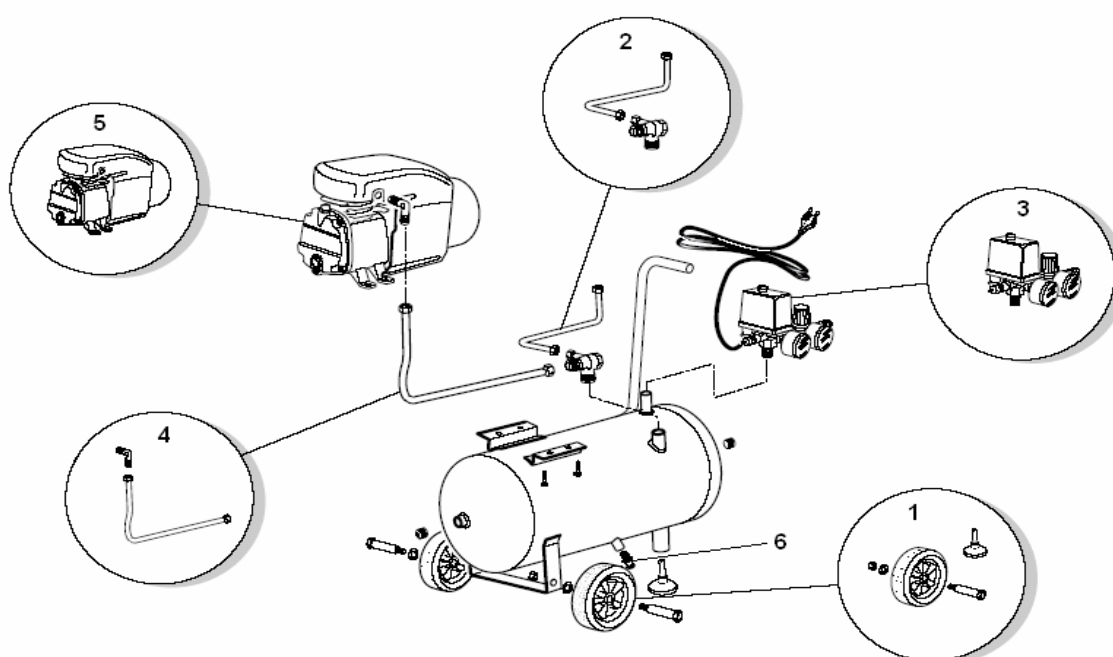

MERCURE**425063****RCCC404AUO221****VUE ECLATEE SAV**

N°	DESIGNATION	QTE	REFERENCES	DISPONIBILITES
1	KIT ROUES D125	2	9430026	OUI
2	CLAPET ANTI RETOUR/TUYAUTERIE MISE AIR LIBRE	1	9430031	OUI
3	ENSEMBLE PRESSOSTAT	1	9430028	OUI
4	TUYAUTERIE 24LTS TETE RC	1	9430033	OUI
5	GROUPE COMPRESSEUR MOTEUR	1	9414953	NON
6	ROBINET DE PURGE	1	9053063	OUI

NB : dernière version commercialisée. Si votre produit est différent, veuillez nous contacter pour obtenir la vue éclatée du modèle précédent

MERCURE	425702	RC 2
VUE ECLATEE SAV		

N°	DESIGNATION	QTE	REFERENCES	DISPONIBILITES
5	CARTER D HUILE TETE RC XIN		9430009	OUI
3	CULASSE TETE RC XIN		9430001	OUI
6	PLAQUE CLAPET TETE RC XIN		9430004	OUI
7	LAMELLE CLAPET		9430006	OUI
8	BIELLE			NON
23	FILTRE À AIR		9411129	OUI
32	VOYANT D'HUILE TETE RC		9430011	OUI
33	BOUCHON HUILE RC XIN		9430008	OUI
46	VENTILATEUR		9430013	NON
49	CAPOT PLASTIQUE RC XIN		9430014	OUI
60	JOINT CARTER D HUILE RC XIN		9430012	OUI
61	JOINT CARTER-CYLINDRE		9430007	OUI
62	JOINT CYLINDRE TÊTE RC XIN		9430005	OUI
64	JOINT CULASSE TETE RC XIN		9430003	OUI
80	CONDENSATEUR TETE RC XIN		9430015	OUI
	TÊTE COMPLÈTE		9414953	NON